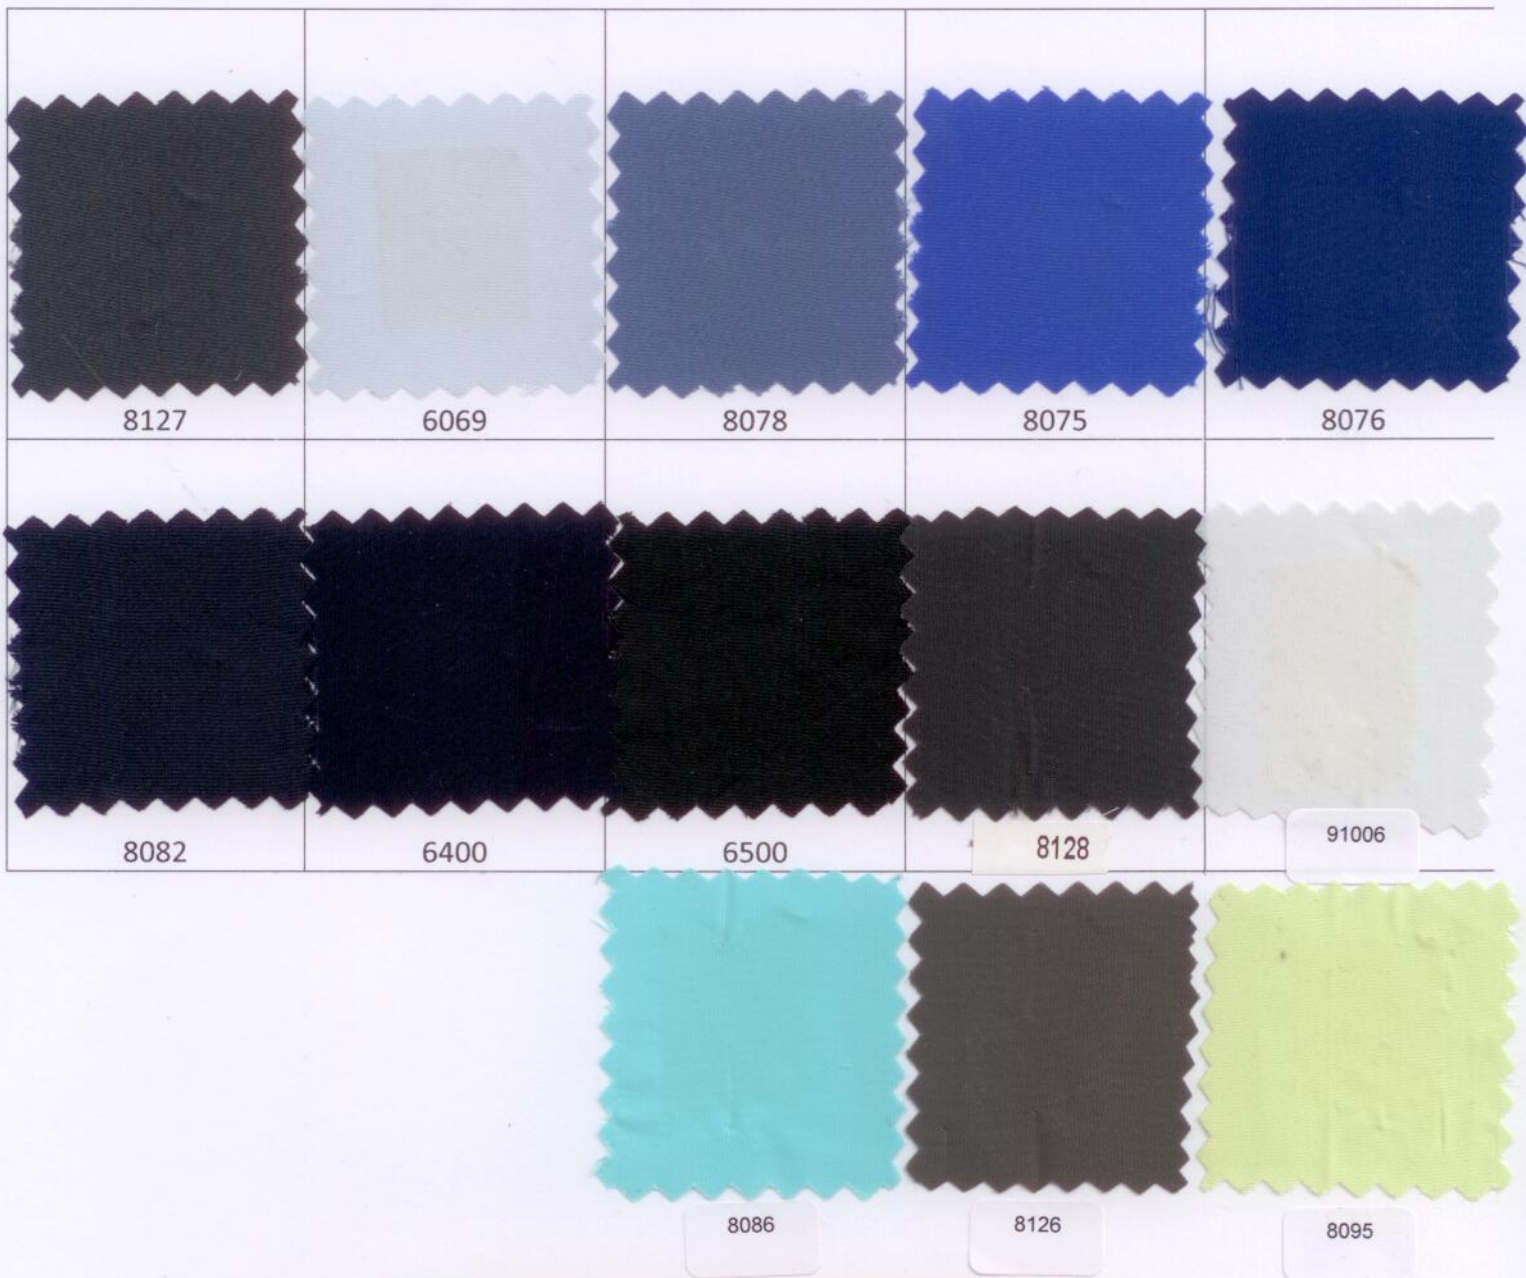

SUBLIME Stretch voering 95% polyester / 5% spandex

WWW.ELGA-BEST.COM T (+31) (0)499 37 19 60

elga
fournituren

de eerste cash & carry
zelfbedieningsgroothandel
in textielfournituren