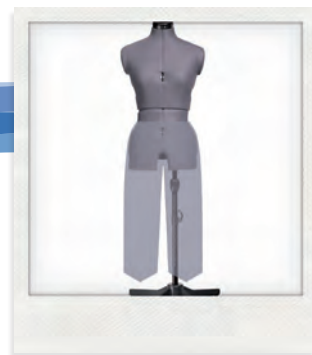

SCHNEIDERBÜSTEN & MORE
DRESSFORMS & MORE
MANNEQUINS DE COUTURE & CIE.
KLEERMAKERSBUSTEN & MORE
MANICHINI & MORE
MANIQUÍ'S DE MODISTA & MÁS
МАНЕКЕНЫ И НЕ ТОЛЬКО

prymadonna
multi

8-TEILIGE BÜSTE, auch für Hosenformen geeignet
8-PIECE BODY, also suitable for trousers
TRONC EN 8 PARTIES; également adapté aux formes de pantalon
8-DELIGE BUSTE, ook geschikt voor broekvormen
BUSTO COMPOSTO DA 8 PEZZI; adatto anche per confezionare pantaloni
TALLE DE 8 PIEZAS, también apto para pantalones
РАЗДВИГАЕТСЯ В 8-И ПЛОСКОСТЯХ, для брюк различного фасона

S
610 255

M
610 256

prymadonna

"VINTAGE"
8-TEILIGE BÜSTE
8-PIECE BODY
TRONC EN 8 PARTIES
8-DELIGE BUSTE
BUSTO COMPOSTO DA 8 PEZZI
TALLE DE 8 PIEZAS
РАЗДВИГАЕТСЯ В 8-И ПЛОСКОСТЯХ

S

M

A

B

A 612 325
28 x 17 x 16 cm

B 612 326
28 x 17 x 16 cm

S
610 250

M
610 251

prymadonna

8-TEILIGE BÜSTE
8-PIECE BODY
TRONC EN 8 PARTIES
8-DELIGE BUSTE
BUSTO COMPOSTO DA 8 PEZZI
TALLE DE 8 PIEZAS
РАЗДВИГАЕТСЯ В 8-И ПЛОСКОСТЯХ