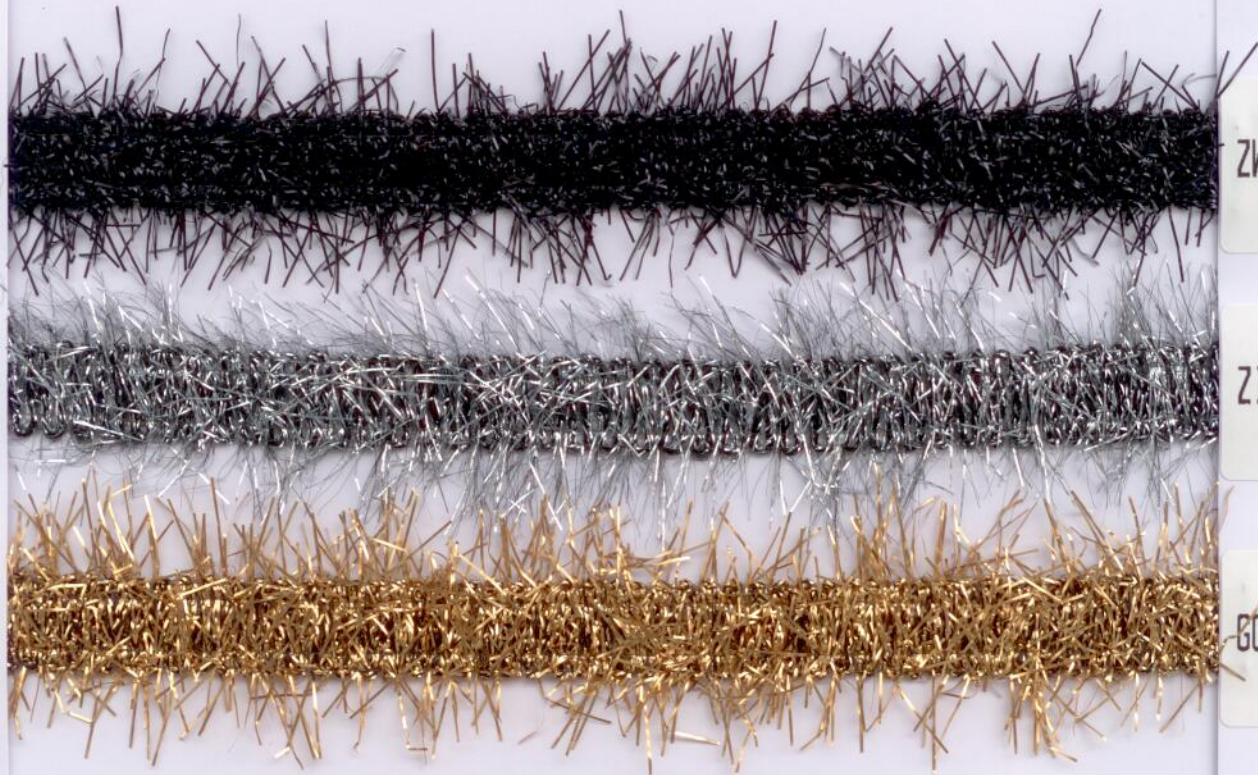

COLORCARD 157

NS3731-15MM.
SIERGALON

ZWART

ZILVER

GOUD

elga
www.elga-best.com

www.elga-best.com
elga