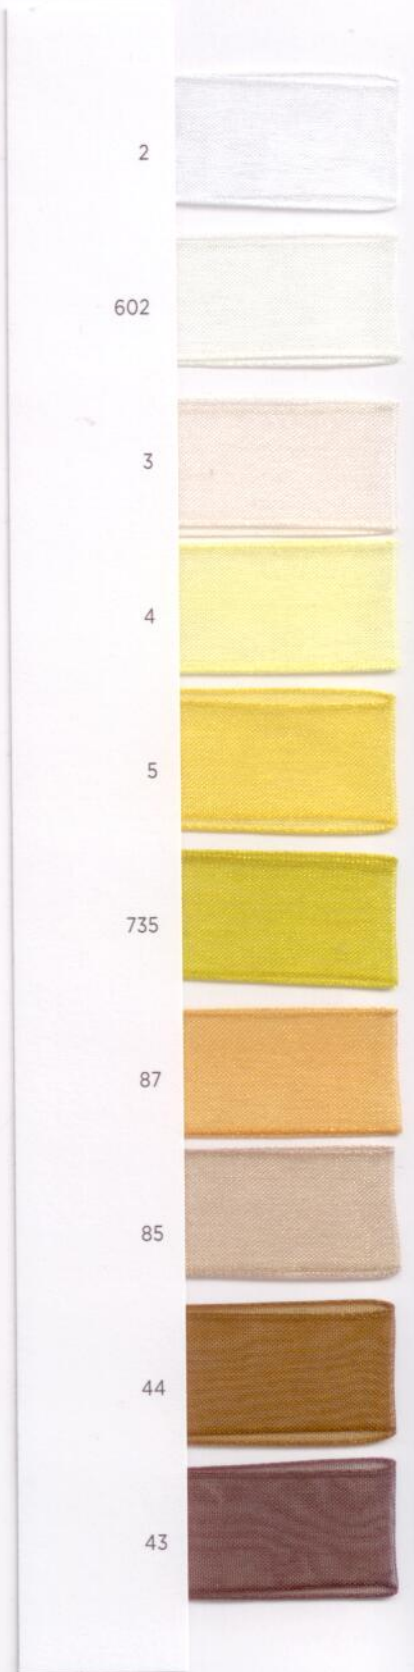

WWW.ELGA-BEST.COM T(+31) (0)499 37 19 60

ART. 850
ORGANDI
ORGANDY

PRESENTACIÓN
PRESENTATION

ANCHOS
WIDTHS

Carrete Cristal · Crystal 25 m Todos · All
Largos metrajes consultar · Long lengths consult

COMPOSICIÓN
COMPOSITION

Poliámidas · Polyamide 100%

Calidad / Quality

32

533

647

76

45

46

48

71

77

672

16

17

27

20