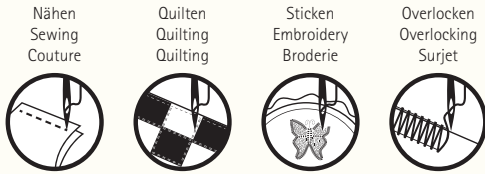

* in allen Farben
* all colors
* toutes le couleurs

Knopflochgarn . Buttonhole thread . Fil à boutonnières

100% Polyester

Artikelnummer Article no. Article no.	Etiketten Nr. Strength Épaisseur	Aufmachung Length Métrage	Anzahl Farben Number of colors Nombre de couleurs
6675	30	30 m/33 yds	121 Farben
Feinheit Linear density Masse linéique	Nadelstärke Needle size N° aiguille	Höchstzugkraft Tensile strength Résistance rupture	Höchstzugkraftdehnung Elongation at break Allongement à la rupture
ca. Nm 24/3 (dtex 416*3)	Nm 110 Nm H-100 **	ca. 5780 cN	ca. 16%

** ausschließl. zum Steppen verwenden
** for lockstitching use only
** utiliser uniquement pour la piqûre

Verarbeitungsempfehlung . Application . Recommendations d'utilisation

Pflegehinweise . Care Instructions . Entretien