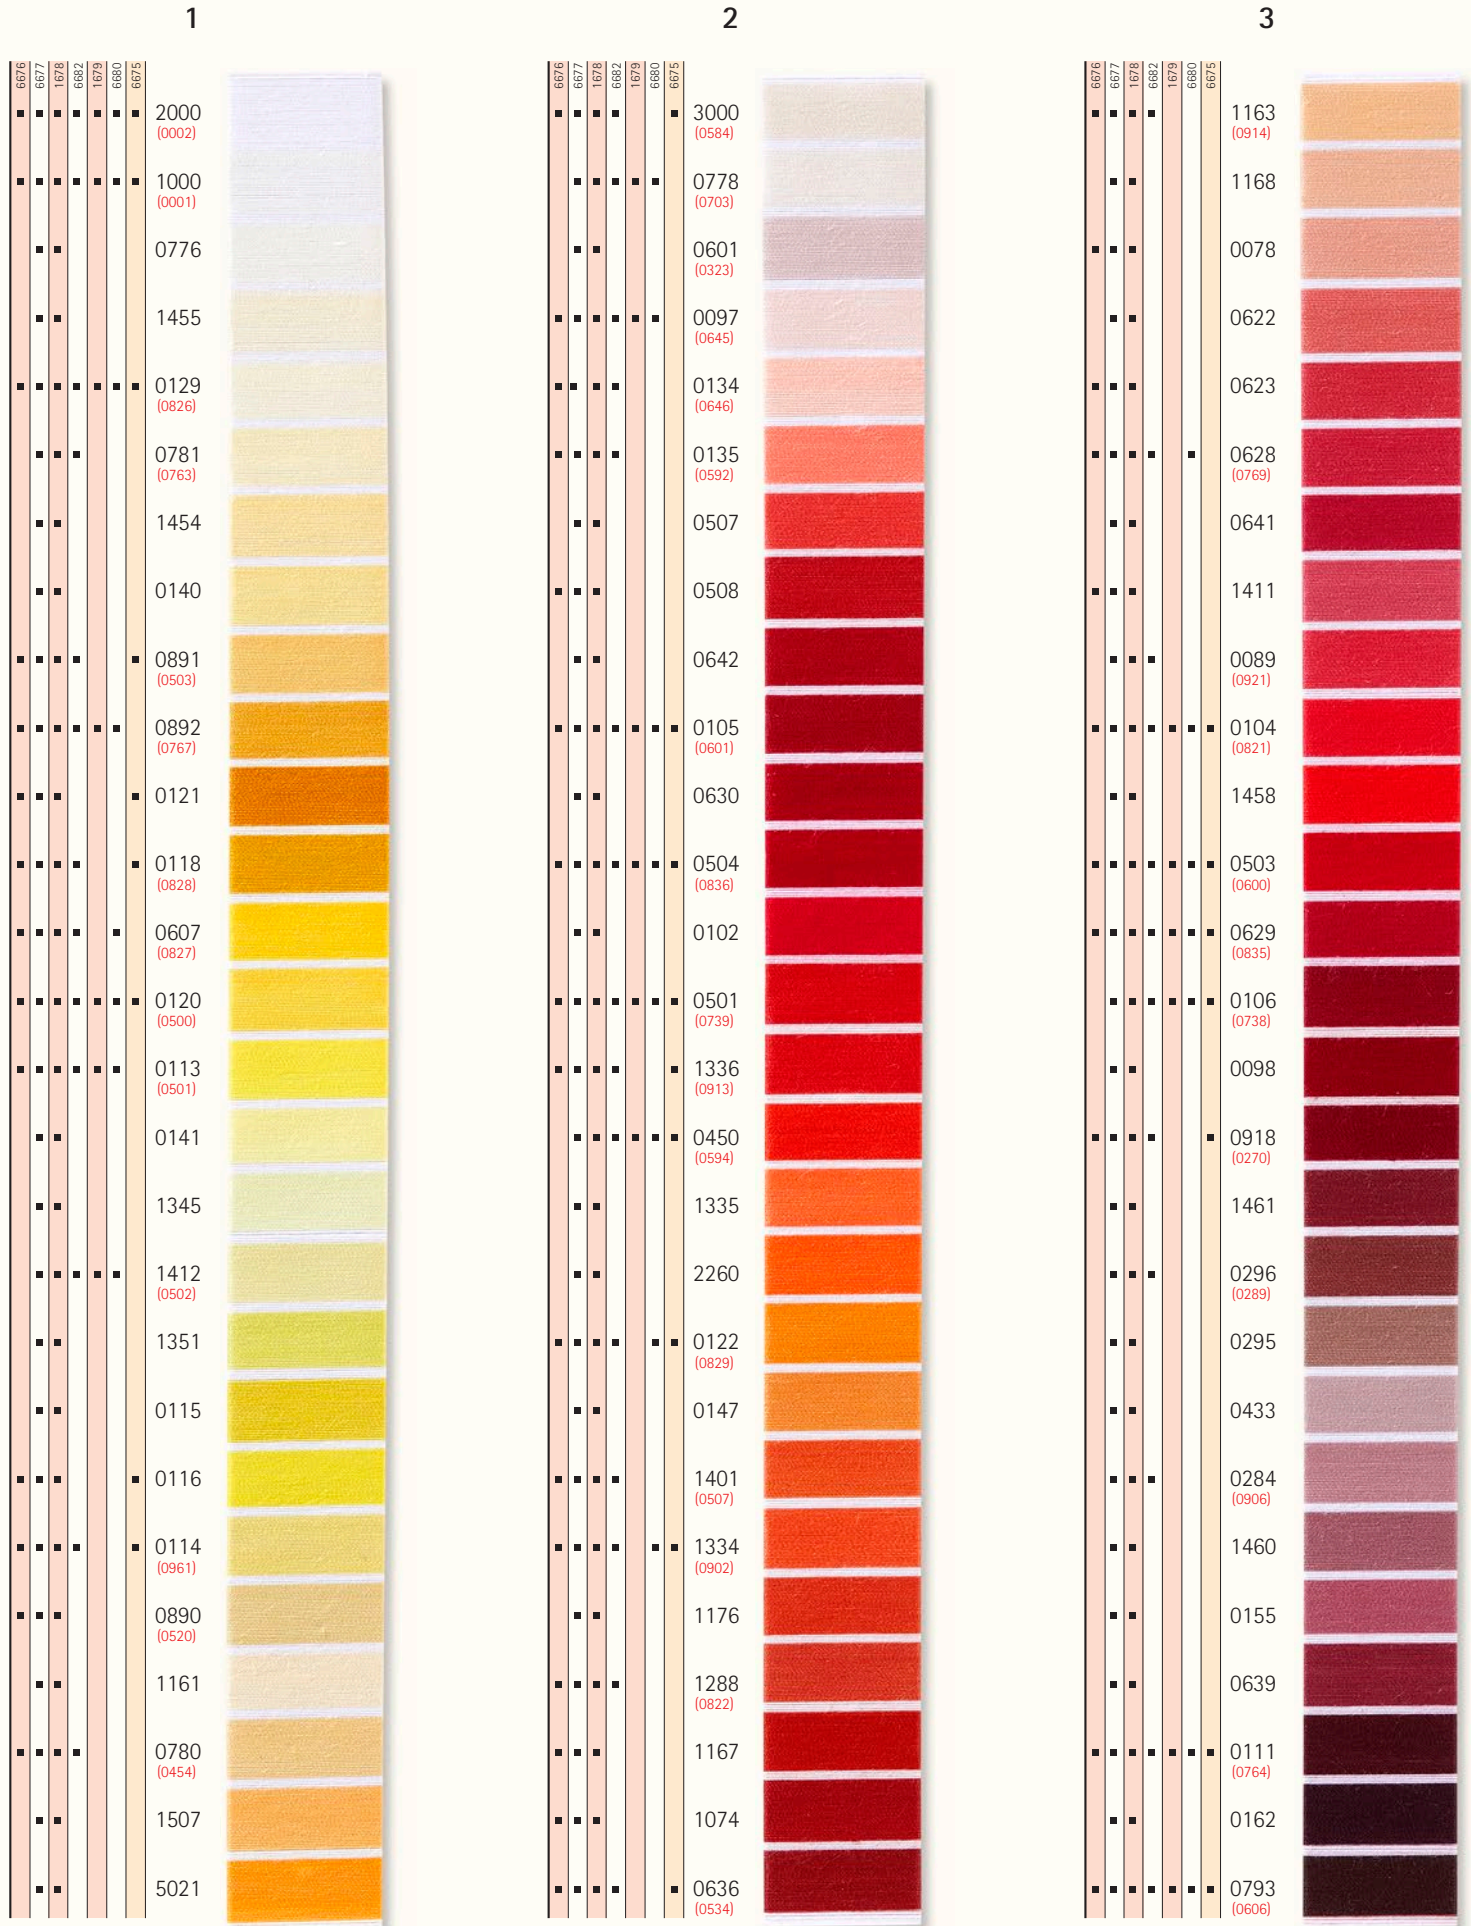

1

2

3

6676
6677
1676
6682
1679
6680
6675

2000 (0002)
1000 (0001)
0776
1455
0129 (0826)
0781 (0763)
1454
0140
0891 (0503)
0892 (0767)
0121
0118 (0828)
0607 (0827)
0120 (0500)
0113 (0501)
0141
1345
1412 (0502)
1351
0115
0116
0114 (0961)
0890 (0520)
1161
0780 (0454)
1507
5021

6676
6677
1676
6682
1679
6680
6675

3000 (0584)
0778 (0703)
0601 (0323)
0097 (0645)
0134 (0646)
0135 (0592)
0507
0508
0642
0105 (0601)
0630
0504 (0836)
0102
0501 (0739)
1336 (0913)
0450 (0594)
1335
2260
0122 (0829)
0147
1401 (0507)
1334 (0902)
1176
1288 (0822)
1167
1074
0636 (0534)

6676
6677
1676
6682
1679
6680
6675

1163 (0914)
1168
0078
0622
0623
0628 (0769)
0641
1411
0089 (0921)
0104 (0821)
1458
0503 (0600)
0629 (0835)
0106 (0738)
0098
0918 (0270)
1461
0296 (0289)
0295
0433
0284 (0906)
1460
0155
0639
0111 (0764)
0162
0793 (0606)