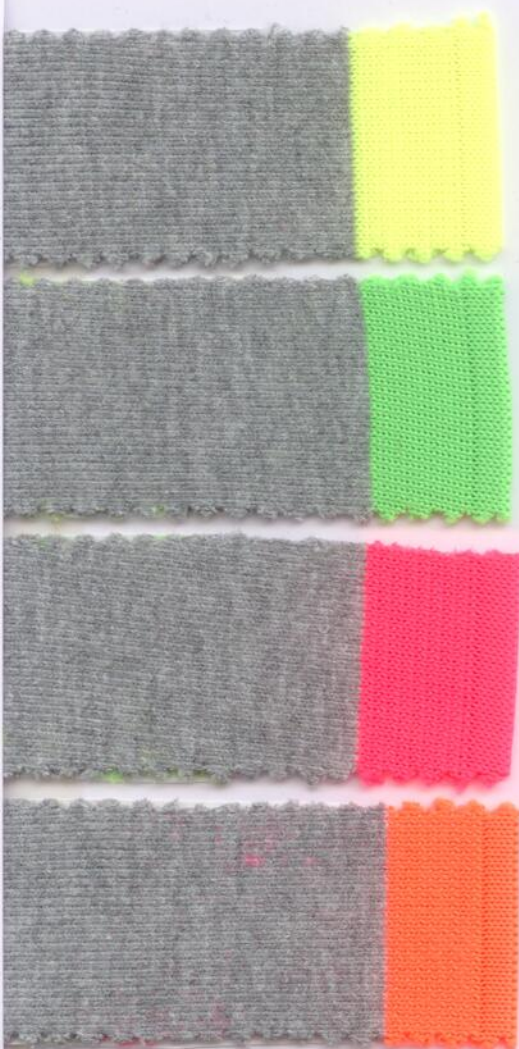

COLOURCARD 927

CUFFS - BOORDJES
7 X135CM. NEON

6-A
NEON GEEL

6-B
NEON GROEN

6-C
NEON ROSE

6-D
NEON ORNAJE