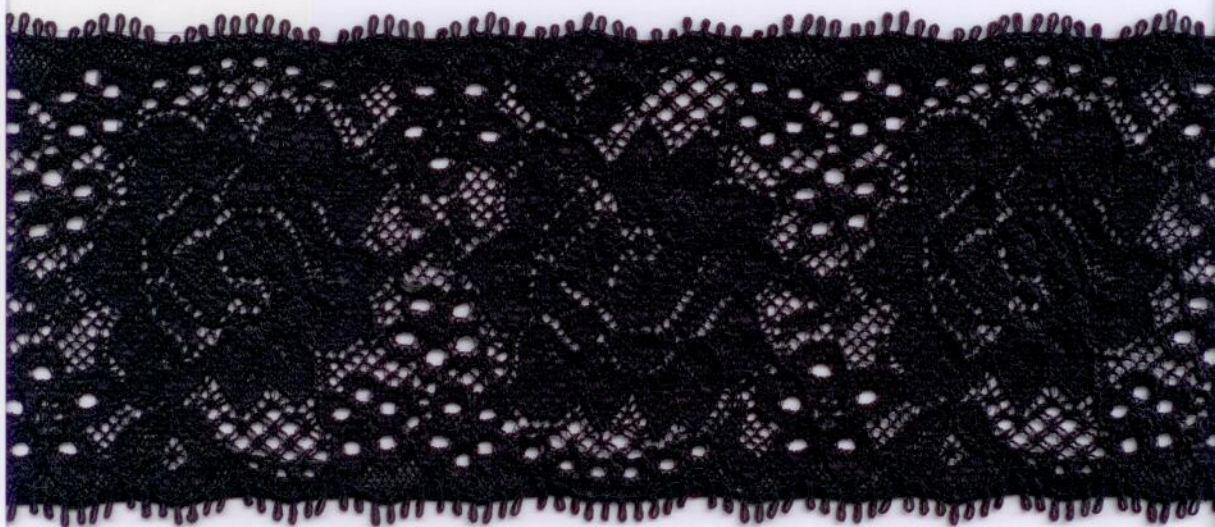

ELASTISCH KANT
288134-6,5CM.

ROSE

FUCHSIA

ROOD

BORDEAUX

www.elga-best.com
elga

elga
www.elga-best.com

ELASTISCH KANT
288134-6,5CM.

BEIGE

MINT

EMERALD

elga

www.elga-best.com

COLOURCARD 970

ELASTISCH KANT
288134-6,5CM.

ZWART