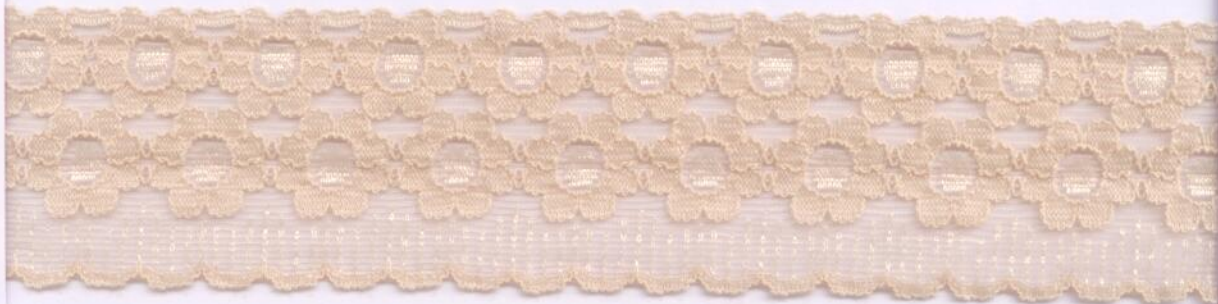

COLOURCARD 979

NYLON KANT
DIVERSEN

197-12MM
LILA

229-20MM
BORDEAUX

1232-20MM.
WIT

1135-40MM.
BEIGE