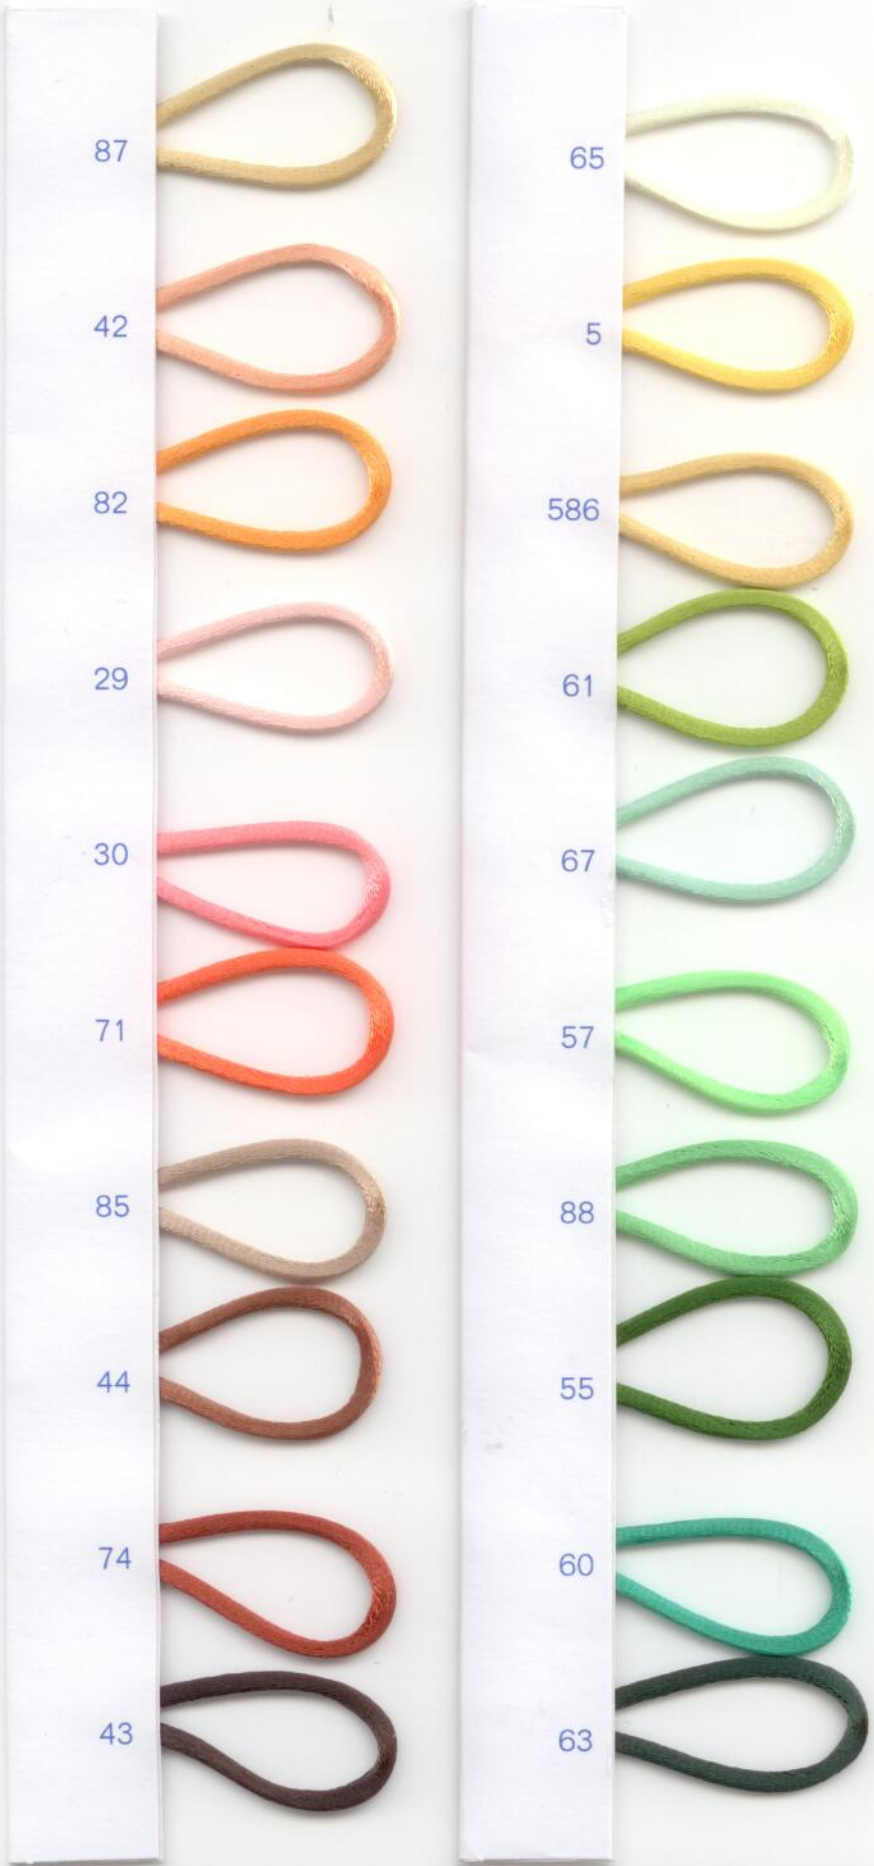

14.

Art. 750

COLA RATÓN - RAT'S TAIL
ALTA CALIDAD

COLOURCARD 14

POLIÉSTER / POLYESTER 100%
BOBINAS / SPOOL 25 y 100 m

87

42

82

29

30

71

85

44

74

43

65

5

586

61

67

57

88

55

60