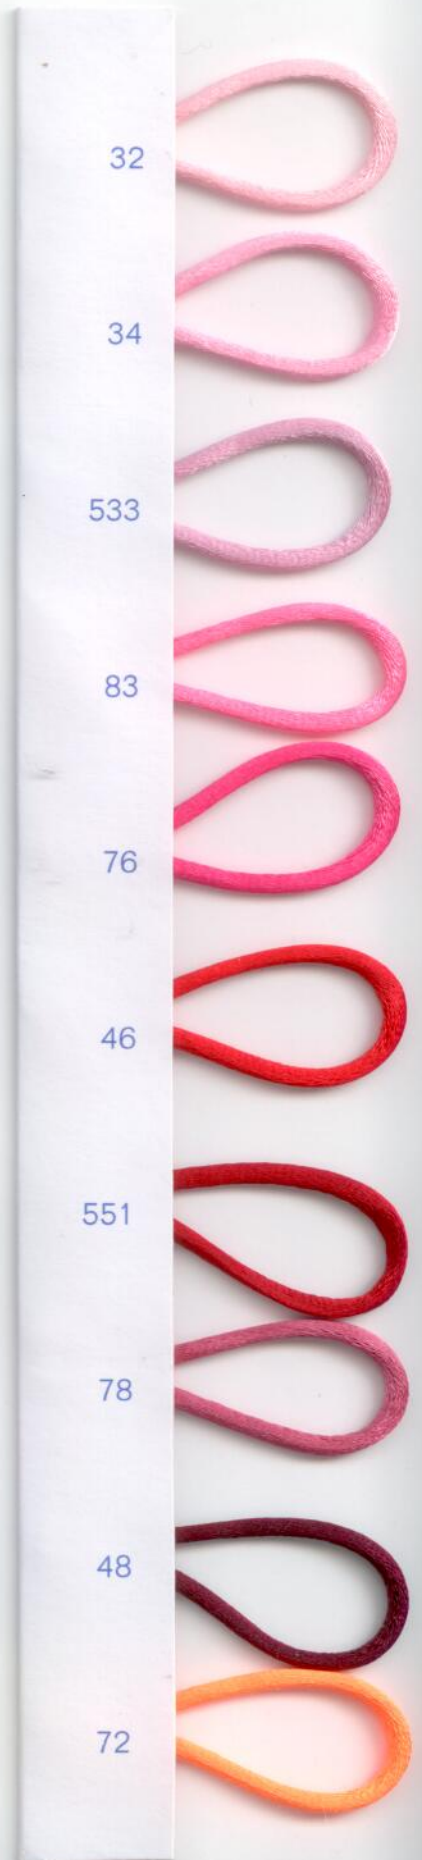

14.

Art. 750

COLA RATÓN - RAT'S TAIL
ALTA CALIDAD

COLOURCARD 14

POLIÉSTER / POLYESTER 100%
BOBINAS / SPOOL 25 y 100 m

87

42

82

29

30

71

85

44

74

43

65

5

586

61

67

57

88

55

60