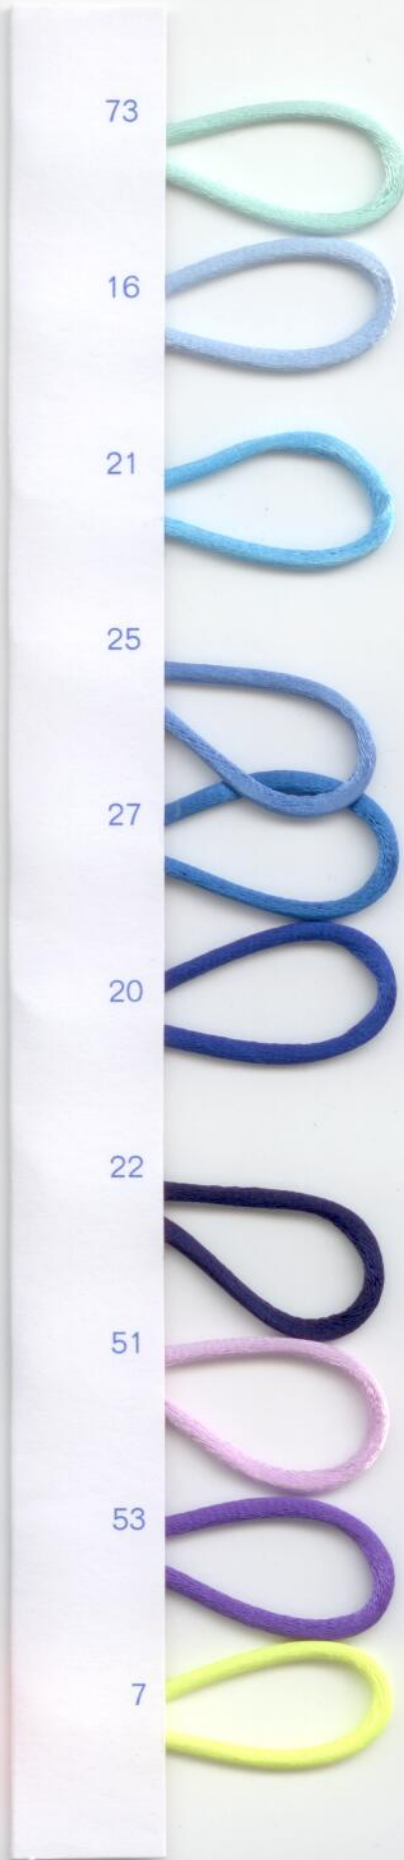

14.

Art. 750

COLA RATÓN - RAT'S TAIL
ALTA CALIDAD

COLOURCARD 14

POLIÉSTER / POLYESTER 100%
BOBINAS / SPOOL 25 y 100 m

87

42

82

29

30

71

85

44

74

43

65

5

586

61

67

57

88

55

60