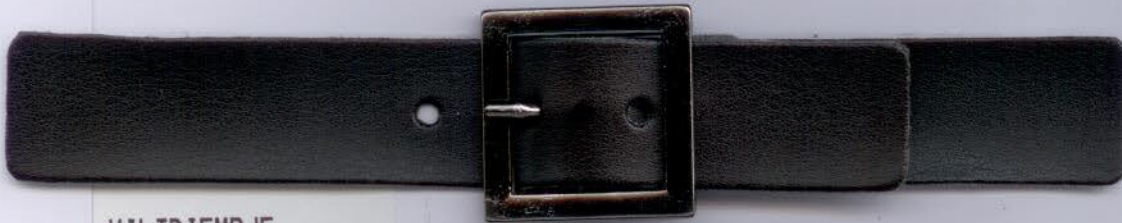

KILTRIEMPJE  
K15/10MM.ZWART

KILTRIEMPJE  
K15/10MM.BRUIJN

KILTRIEMPJE  
K12-12/15MM.ZWART

uit collectie

~~KILTRIEMPJE  
K18/15MM.ZWART~~

KILTRIEMPJE  
K10/20MM.BRUIJN

KILTRIEMPJE  
K10/20MM.COIGNAC